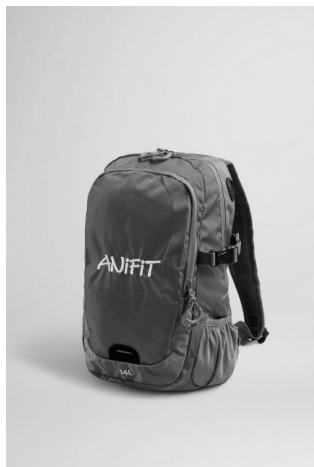

## SAC À DOS

N° Art.	Désignation / quantité	Prix CHF
4025	Sac à dos	CHF 35.00

Avec une capacité de 14 litres, le sac à dos rouge ANiFiT n'est ni trop grand ni trop petit.

Compartiment principal spacieux avec fermeture éclair à deux sens et poche de rangement à l'intérieur ainsi qu'une poche frontale zippée avec deux poches de rangement. Poches en filet latérales, bandes réfléchissantes, sortie pour écouteurs, bretelles rembourrées et réglables et partie dorsale rembourrée.